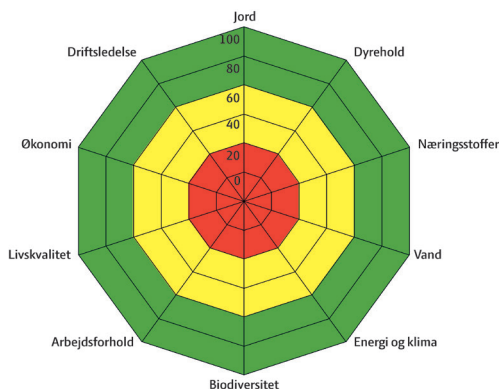

FÅ HJÆLP TIL EN BÆREDYGTIG PRODUKTION

Med en "RISE"-analyse får du mulighed for at komme et skridt videre i arbejdet med at få en bæredygtig produktion. Analysen viser dig, hvor du kan udvikle din bedrift – med fokus på helheden inden for emner såsom klima, økonomi og næringsstofhåndtering.

Analysen bliver gennemført i samarbejde med dig og en certificeret DLBR rådgiver, og eksperter inden for bl.a. klimapåvirkning, økonomi og arbejdsmiljø fra SEGES Økologi Innovation.